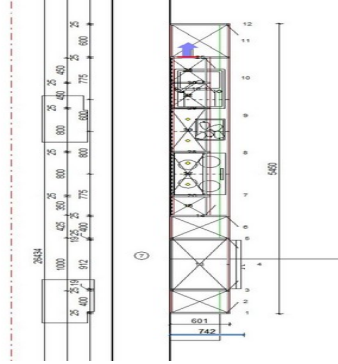

CATALOGUS

Showroomkeukens Ixina Wetteren

OMSCHRIJVING

Een selectie van 4 showroomkeukens van Ixina, waaronder modellen als Mineral, Trend en Delia. De keukens zijn voorzien van hoogwaardige toestellen zoals Samsung, Siemens en Boretti. Inclusief laminaat werkbladen, soft-close systemen en push-to-open deuren. Daarnaast een ovale eettafel met marmerlookblad en stoffen bijzetstoelen. Alle kavels zijn ongebruikt en dienen zorgvuldig gedemonteerd te worden door de koper.

STARTDATUM

9 januari 2025 om 09:00 [UTC]

EINDATUM

19 januari 2025 vanaf 19:00 [UTC]

BEZICHTIGING

- ---
  Zaterdag 18 Januari 2025 van 10:00 tot 18:00
  BE-9230 Wetteren, Oosterzelesteenweg 9B

AUCTIM PARTNER

MOYERSOEN NV

Helststraat 47, 2630 Aartselaar, België
+32 3 827 21 31 - info.moyersoen@auctim.be
BTW BE 0452 153 622

AFGIFTE - COLLECTION

- Aanmelden tussen
  Vrijdag 24 Januari 2025 van 10:00 tot 11:00
  BE-9230 Wetteren, Oosterzelesteenweg 9B

Bieden uitsluitend via internet!