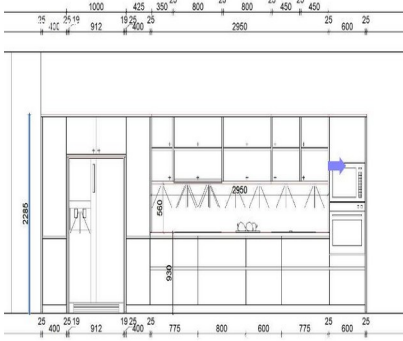

CATALOGUS

Showroomkeukens Ixina Wetteren

OMSCHRIJVING

Een selectie van 4 showroomkeukens van Ixina, waaronder modellen als Mineral, Trend en Delia. De keukens zijn voorzien van hoogwaardige toestellen zoals Samsung, Siemens en Boretti. Inclusief laminaat werkbladen, soft-close systemen en push-to-open deuren. Daarnaast een ovale eettafel met marmerlookblad en stoffen bijzetstoelen. Alle kavels zijn ongebruikt en dienen zorgvuldig gedemonteerd te worden door de koper.

STARTDATUM

9 januari 2025 om 09:00 [UTC]

EINDATUM

19 januari 2025 vanaf 19:00 [UTC]

BEZICHTIGING

- ---
  Zaterdag 18 Januari 2025 van 10:00 tot 18:00
  BE-9230 Wetteren, Oosterzelesteenweg 9B

AUCTIM PARTNER

MOYERSOEN NV

Helststraat 47, 2630 Aartselaar, België
+32 3 827 21 31 - info.moyersoen@auctim.be
BTW BE 0452 153 622

AFGIFTE - COLLECTION

- Aanmelden tussen
  Vrijdag 24 Januari 2025 van 10:00 tot 11:00
  BE-9230 Wetteren, Oosterzelesteenweg 9B

Bieden uitsluitend via internet!