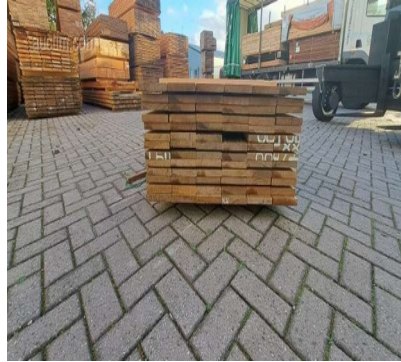

CATALOGUE

Douglas & Tuin Hout - LIVRAISON GRATUITE BE + NL

DESCRIPTION

Enchérissez sur des essences de bois de haute qualité telles que le bois de Douglas, le bois thermo et le bois dur, disponibles en différentes tailles. Parfait pour toutes vos applications intérieures et extérieures.

Livraison gratuite NL + BE
La collecte n'est possible que sur rendez-vous

OUVERTURE

1 octobre 2024 à 22:00 [UTC]

DATE DE CLÔTURE

8 octobre 2024 à partir de 16:00 [UTC]

JOUR DE VISITE

- Seulement sur rendez-vous par l'organisateur.
  Lundi 30 Septembre 2024 de 09:00 à 11:00
  For an appointment please mail: info.yipz@auctim.nl

AUCTIM PARTNER

AUCTIM - TWENTE

Oude Molenweg 44, 7551 HC Hengelo, les Pays-Bas
+31 6 81 91 73 47 - Info.yipz@auctim.nl
BTW NL860 934 202 B01

PROBLÈME - COLLECTION

- Livraison à domicile GRATUITE (par notre commanditaire)

Free delivery BE + NL within 2-4 weeks after payment.

Les enchères se passe seulement sur le site

AUCTIM - AUCTIM - TWENTE

Oude Molenweg 44
7551 HC Hengelo, les Pays-Bas
TVA NL860 934 202 B01

www.auctim.com

Info.yipz@auctim.nl