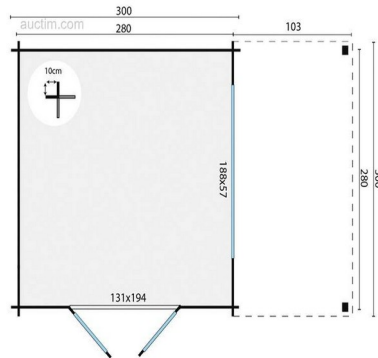

CATALOGUS

Tuinhuizen en gereedschappen