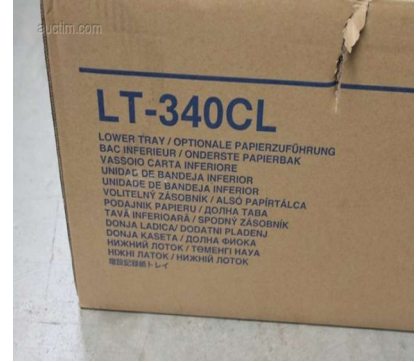

CATALOGUS Magazijnopruiming

OMSCHRIJVING

Liquidatie van goederen afkomstig uit diverse faillissementen en overstocks. Alles moet weg!

STARTDATUM

26 augustus 2024 om 08:00 [UTC]

EINDATUM

5 september 2024 vanaf 08:00 [UTC]

BEZICHTIGING

- ---
  Woensdag 28 Augustus 2024 van 15:00 tot 17:00
  BE-2630 Aartselaar, Helststraat 47
- ---
  Woensdag 04 September 2024 van 15:00 tot 17:00
  BE-2630 Aartselaar, Helststraat 47

AUCTIM PARTNER

MOYERSOEN NV

Helststraat 47, 2630 Aartselaar, België
+32 3 827 21 31 - info.moyersoen@auctim.be
BTW BE 0452 153 622

AFGIFTE - COLLECTION

- ---
  Donderdag 12 September 2024 van 10:00 tot 12:00
  BE-2630 Aartselaar, Helststraat 47

Bieden uitsluitend via internet!

Catalogus aangemaakt op 30 augustus 2024 om 04:02