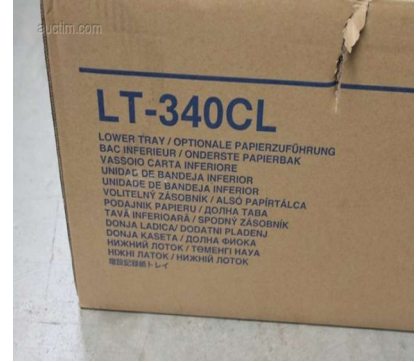

CATALOGUS Magazijnopruiming

OMSCHRIJVING

Liquidatie van goederen afkomstig uit diverse faillissementen en overstocks. Alles moet weg!

STARTDATUM

26 augustus 2024 om 08:00 [UTC]

EINDATUM

5 september 2024 vanaf 08:00 [UTC]

BEZICHTIGING

- ---
  Woensdag 28 Augustus 2024 van 15:00 tot 17:00
  BE-2630 Aartselaar, Helststraat 47
- ---
  Woensdag 04 September 2024 van 15:00 tot 17:00
  BE-2630 Aartselaar, Helststraat 47

AUCTIM PARTNER

MOYERSOEN NV

Helststraat 47, 2630 Aartselaar, België
+32 3 827 21 31 - info.moyersoen@auctim.be
BTW BE 0452 153 622

AFGIFTE - COLLECTION

- ---
  Donderdag 12 September 2024 van 10:00 tot 12:00
  BE-2630 Aartselaar, Helststraat 47

Bieden uitsluitend via internet!

Catalogus aangemaakt op 28 augustus 2024 om 04:06